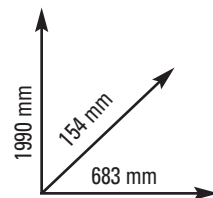

## STRENGTH - STATIONS - BACK - LEGS

PACCO PESI in acciaio 30 kg selezionabile su 12 livelli  
Carter di protezione integrale con superficie a specchio  
RATIO: 1:1  
DIMENSIONI PRODOTTO: 683x154x1990 mm  
PESO: 80 kg  
CLASSE D'UTILIZZO PROFESSIONALE (EN20957-1 / EN957-2 classe S)

STEEL WEIGHT STACK 30kg selectable on 12-level  
Full protection cage with mirror surface  
RATIO: 1:1  
SET UP SIZE: 683x154x1990 mm  
WEIGHT: 80 kg  
COMMERCIAL USE (EN20957-1 / EN957-2 class S)

- Struttura facile da montare e fissare al muro SUPER SLIM 15,4 cm di profondità
- Verniciatura doppia a polveri epossidiche, antigraffio
- Sistema di carrucole in alluminio anodizzato montate su cuscinetti a sfera HIGH PERFORMANCE. Cavi in acciaio rivestiti in PU ø 4.8 mm
- Dotazione: coppia maniglie pulley