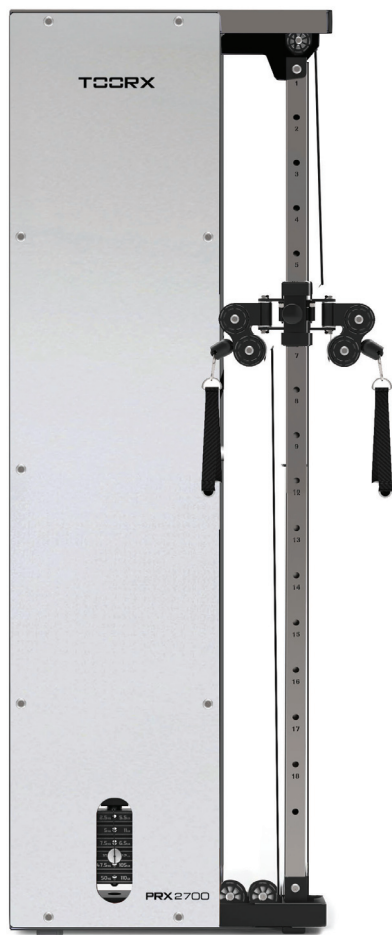

# PRX2700

cod. PRX-2700

## MUSCOLI COINVOLTI MUSCLE GROUPS

■ Full body

## STRENGTH - STATIONS - BACK - LEGS

PACCO PESI in acciaio 30 kg selezionabile su 12 livelli  
Carter di protezione integrale con superficie a specchio  
RATIO: 1:1  
DIMENSIONI PRODOTTO: 683x154x1990 mm  
PESO: 80 kg  
CLASSE D'UTILIZZO PROFESSIONALE (EN20957-1 / EN957-2 classe S)

STEEL WEIGHT STACK 30kg selectable on 12-level  
Full protection cage with mirror surface  
RATIO: 1:1  
SET UP SIZE: 683x154x1990 mm  
WEIGHT: 80 kg  
COMMERCIAL USE (EN20957-1 / EN957-2 class S)

- Struttura facile da montare e fissare al muro SUPER SLIM 15,4 cm di profondità
- Verniciatura doppia a polveri epossidiche, antigraffio
- Sistema di carrucole in alluminio anodizzato montate su cuscinetti a sfera HIGH PERFORMANCE. Cavi in acciaio rivestiti in PU ø 4.8 mm
- Dotazione: coppia maniglie pulley