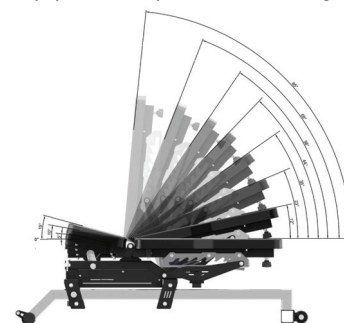

# PANCA MULTI FUNCTIONAL per ASX-9500 MULTI FUNCTIONAL BENCH for ASX-9500

cod. BENCHASX9.5

STRENGTH - ALL IN ONE

INCLINAZIONE SEDILE regolabile su 4 livelli (0-15°)  
INCLINAZIONE SCHIENALE regolabile su 8 livelli (0 a 85°)  
SCORRIMENTO ORIZZONTALE su 8 posizioni  
CUSCINERIA spessore 60 mm  
DIMENSIONI PRODOTTO: 1690x565x1330 mm  
PESO MAX UTILIZZATORE 160 kg  
PESO MAX CARICABILE 390 kg  
PESO: 50,3 kg  
CLASSE D'UTILIZZO PROFESSIONALE (EN20957-1 classe S)

SADDLE INCLINE 4-level adjustment (0-15°)  
BACKREST INCLINE 8-level adjustment (0 to 85°)  
HORIZONTAL SLIDING on 8-level  
CUSHIONS thickness 60 mm  
SET UP SIZE: 1690x565x1330 mm  
MAX USER WEIGHT 160 kg  
MAX LOADABLE WEIGHT 390 kg  
WEIGHT: 50,3 kg  
COMMERCIAL USE (EN20957-1 class S)

- Struttura in acciaio rinforzato a sezione rettangolare 50x75x3 mm, 70x70x2,5 mm, 40x60x3 mm
- Verniciatura doppia a polveri epossidiche, antiraffio.
- Dotazioni: maniglia e ruote di trasporto

- Structure reinforced-steel rectangular tube 50x75x3 mm, 70x70x2,5 mm, 40x60x3 mm
- Painting double heavy duty powder coating painting, scratch-resistant.
- Equipment: carry handle and moving wheels