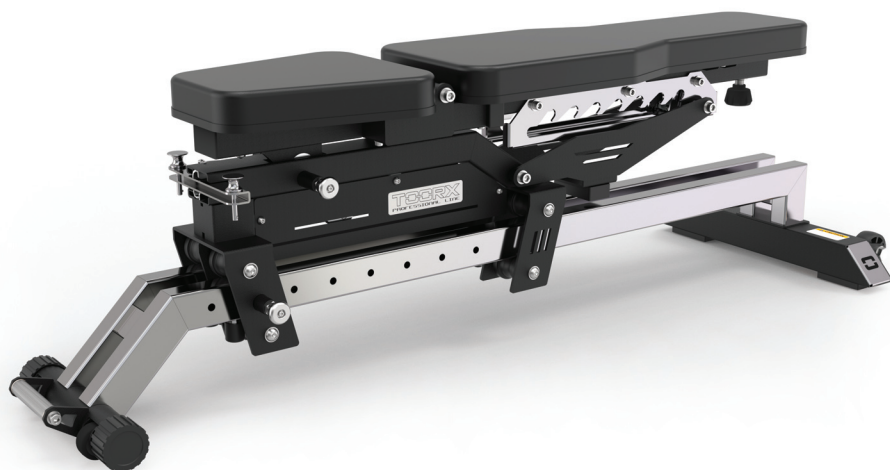

# PANCA MULTI FUNCTIONAL per ASX-9500 MULTI FUNCTIONAL BENCH for ASX-9500

cod. BENCHASX9.5

STRENGTH - ALL IN ONE

INCLINAZIONE SEDILE regolabile su 4 livelli (0-15°)  
INCLINAZIONE SCHIENALE regolabile su 8 livelli (0 a 85°)  
SCORRIMENTO ORIZZONTALE su 8 posizioni  
CUSCINERIA spessore 60 mm  
DIMENSIONI PRODOTTO: 1690x565x1330 mm  
PESO MAX UTILIZZATORE 160 kg  
PESO MAX CARICABILE 390 kg  
PESO: 50,3 kg  
CLASSE D'UTILIZZO PROFESSIONALE (EN20957-1 classe S)

SADDLE INCLINE 4-level adjustment (0-15°)  
BACKREST INCLINE 8-level adjustment (0 to 85°)  
HORIZONTAL SLIDING on 8-level  
CUSHIONS thickness 60 mm  
SET UP SIZE: 1690x565x1330 mm  
MAX USER WEIGHT 160 kg  
MAX LOADABLE WEIGHT 390 kg  
WEIGHT: 50,3 kg  
COMMERCIAL USE (EN20957-1 class S)

- Struttura in acciaio rinforzato a sezione rettangolare 50x75x3 mm, 70x70x2,5 mm, 40x60x3 mm
- Verniciatura doppia a polveri epossidiche, antiraffio.
- Dotazioni: maniglia e ruote di trasporto

- Structure reinforced-steel rectangular tube 50x75x3 mm, 70x70x2,5 mm, 40x60x3 mm
- Painting double heavy duty powder coating painting, scratch-resistant.
- Equipment: carry handle and moving wheels